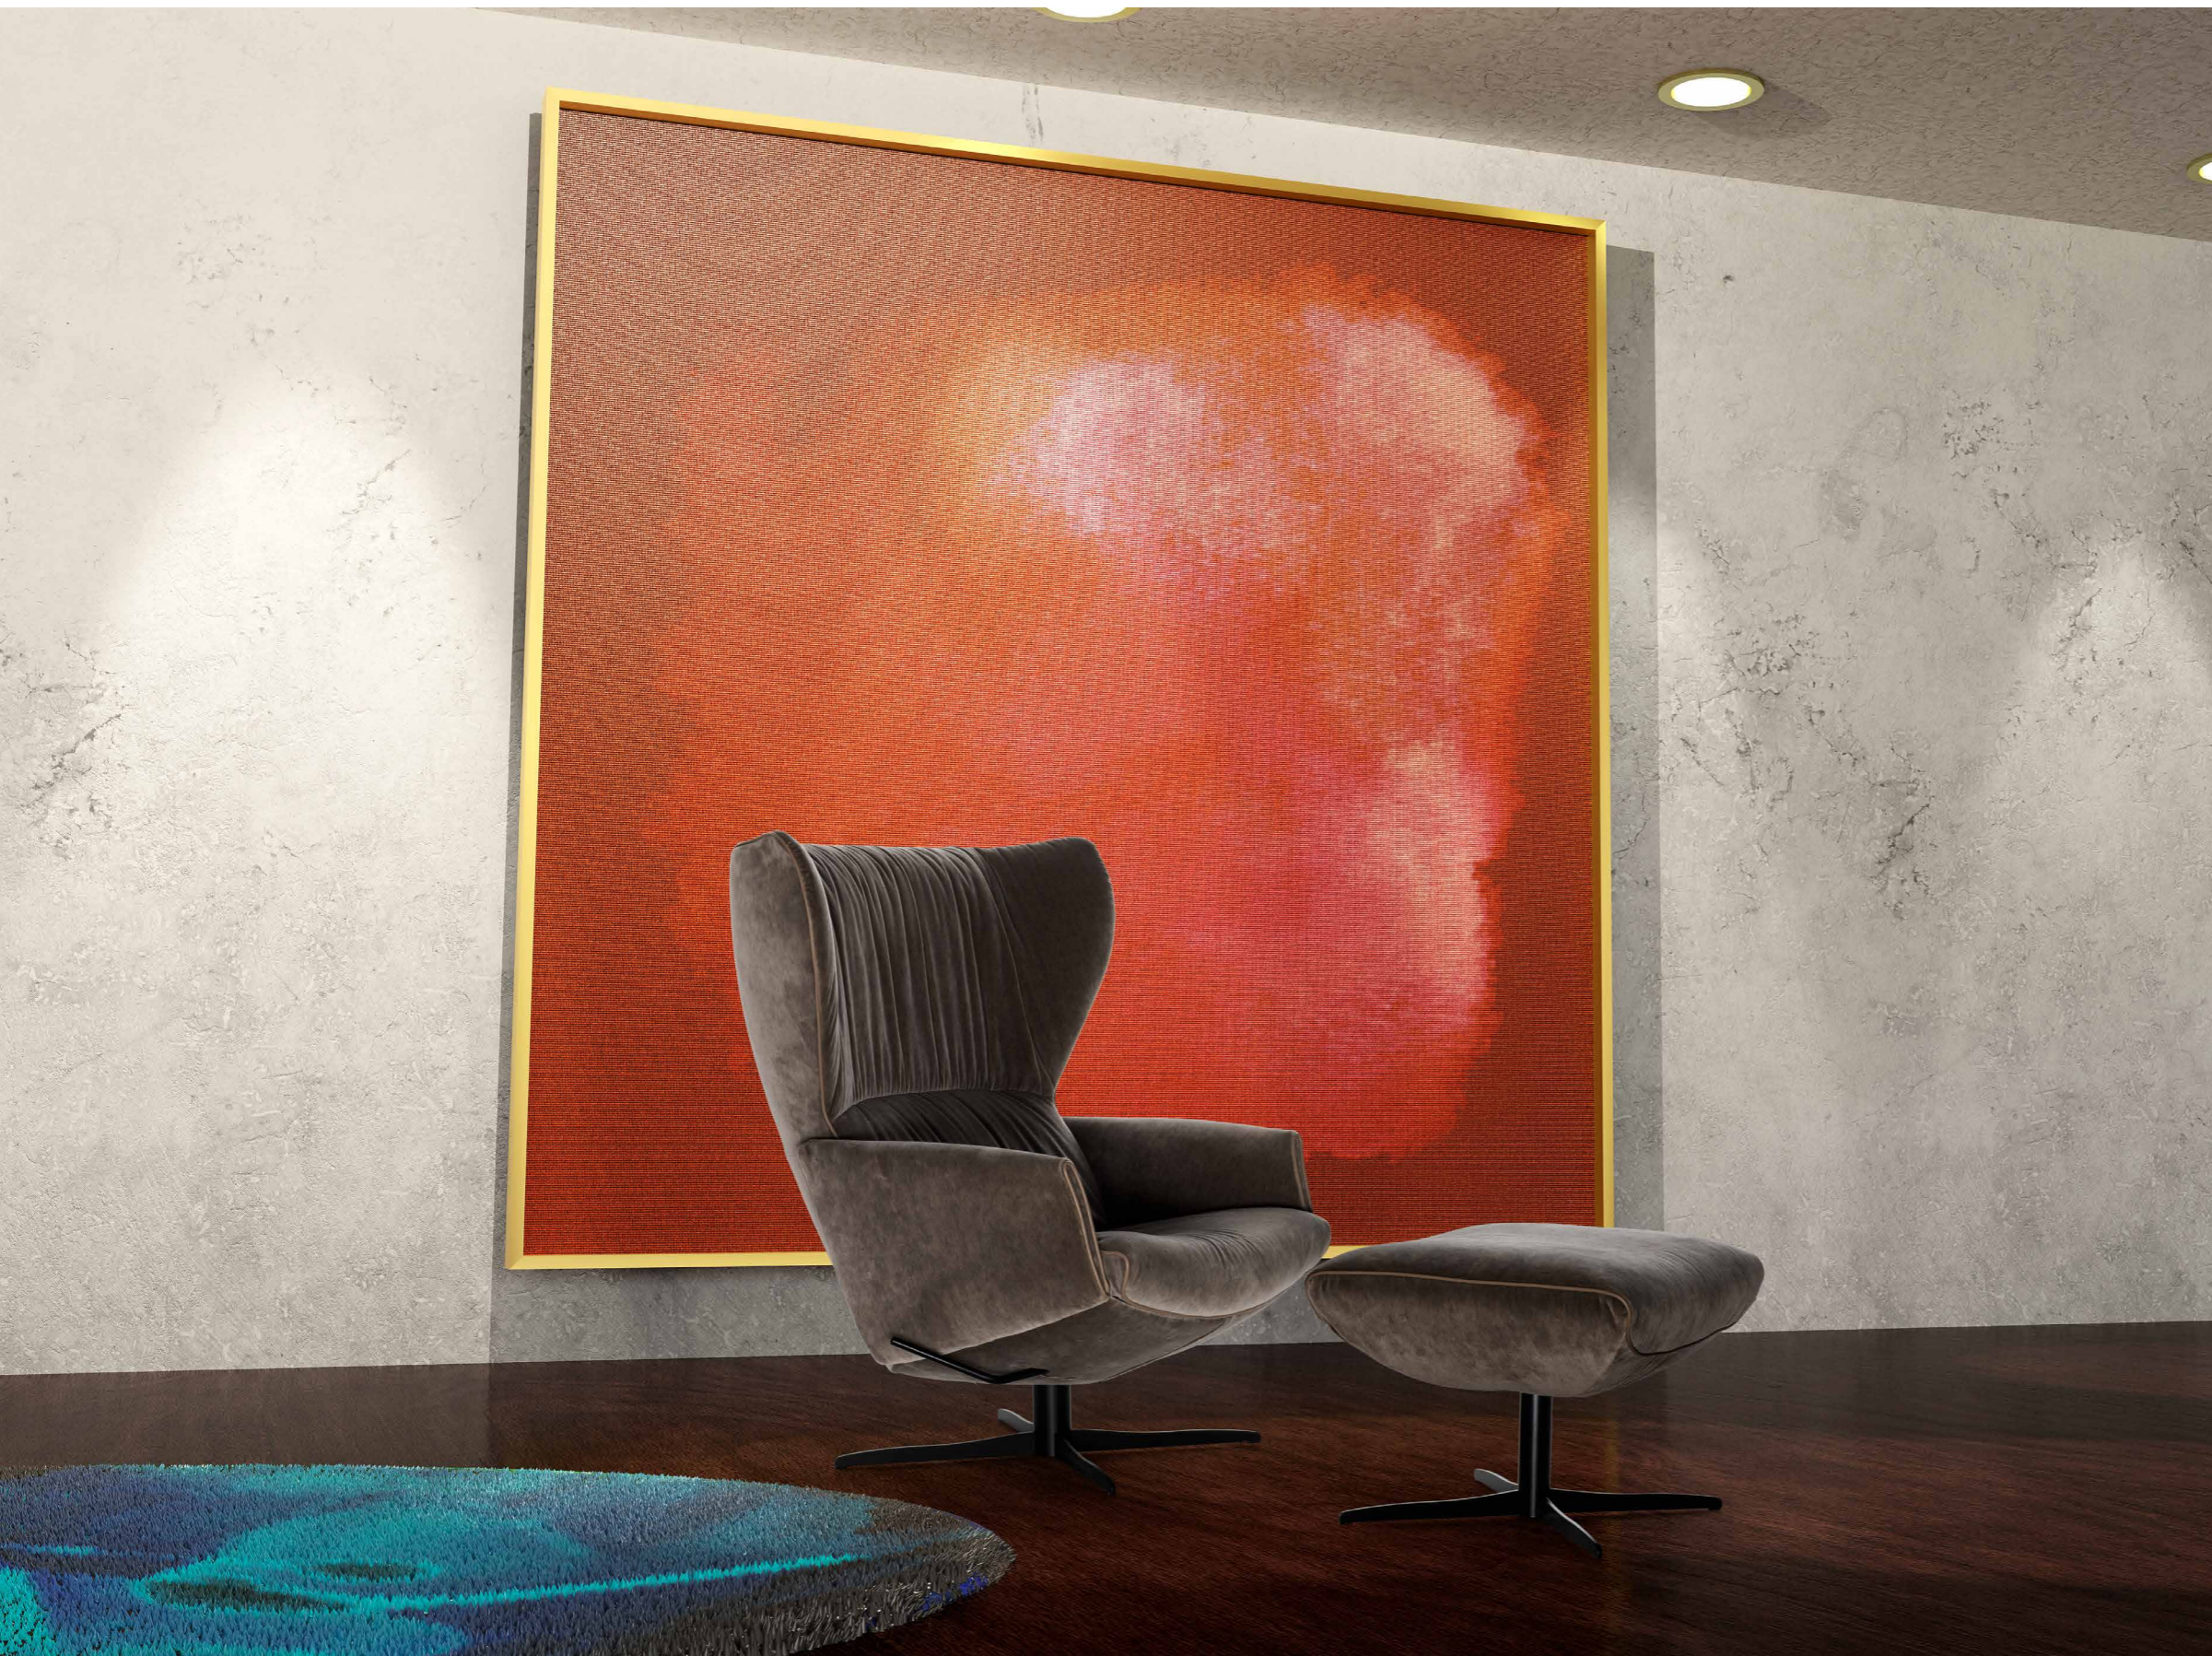

RAPSODY

A desert island; right there in your living room. When a fluffy and yet stylish lounge chair is your go-to place for a power-nap or simply to unwind from the day. Better still, it's a modern take on the legendary Jori reclining chair. Only stronger, more organic, racier.