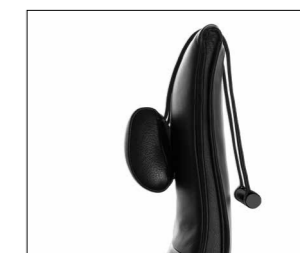

MENSANA

The quietest testament to the ultimate in back support. What you see: a slim and slender design. What you feel: ergonomics at their most monumentally refined. Meditation in furniture form. Not to mention the subtle look and Jori's unbelievably high level of finish.